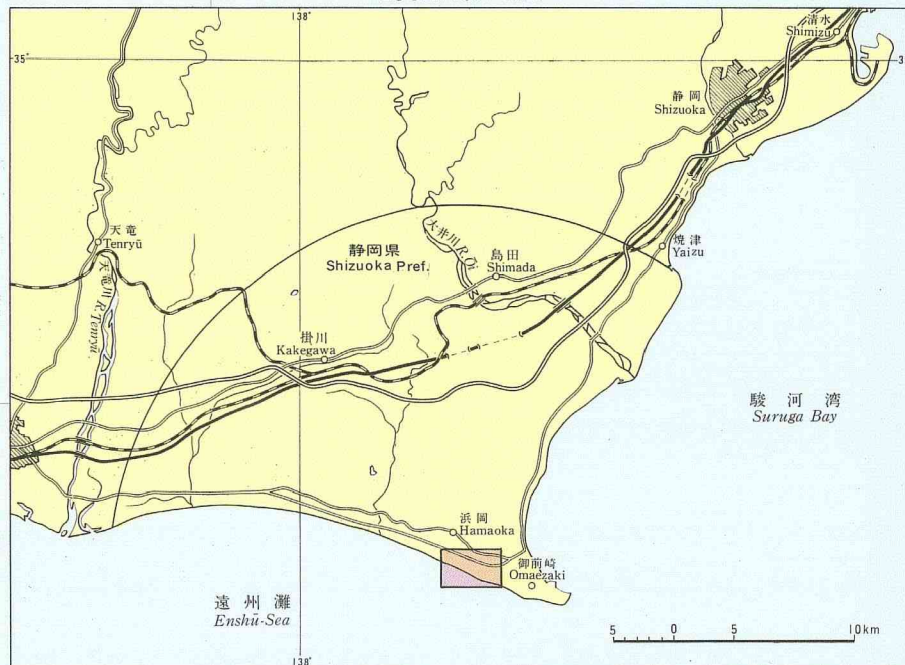

位置図 LOCATION MAP

調査者
宮脇 昭・大野啓一
by
Akira MIYAWAKI and Keiichi OHNO

縮尺 Scale 1:10,000