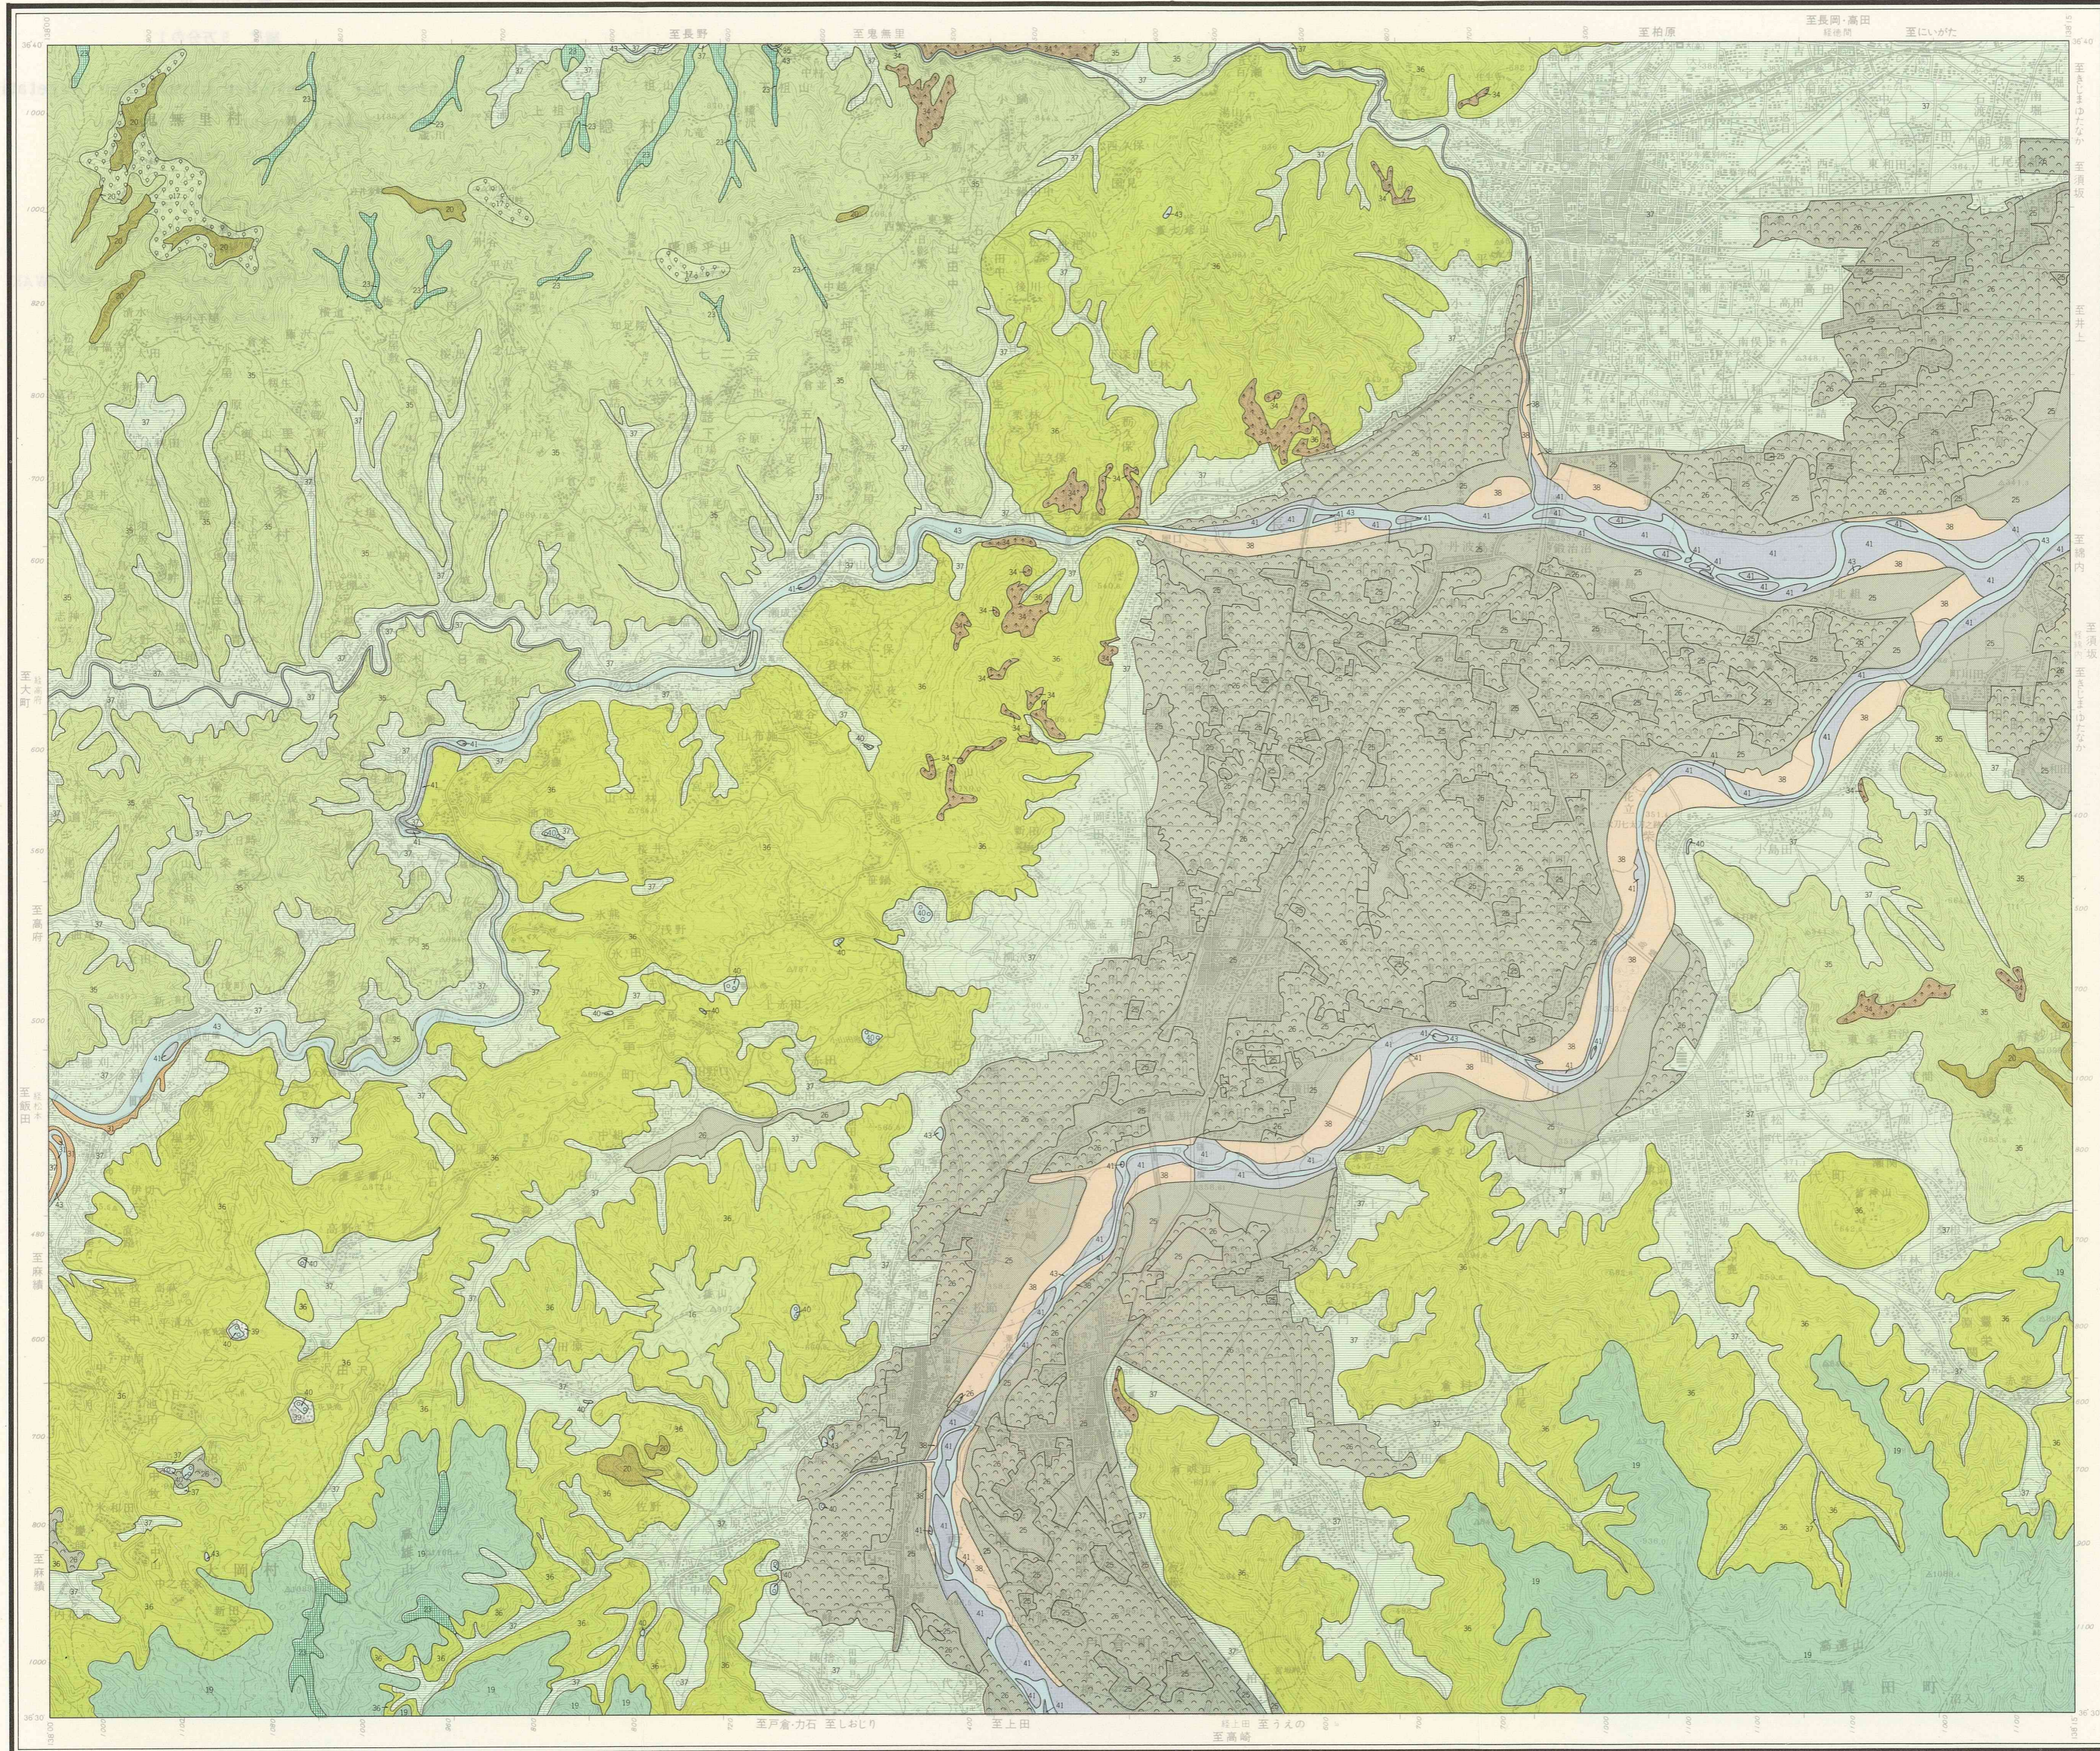

白馬岳 Shiroumadake	戸隠 Togakushi	中野 Nakano
大町 Ōmachi	須坂 Suzaka	
信濃池田 Shinanoikeda	坂城 Sakaki	上田 Ueda

長野県潜在自然植生図 13  
Karte der potentiellen natürlichen Vegetation der Nagano-Präfektur 13

長野  
NAGANO

- 凡例  
Legende
- III. 山地帯以下  
Montane Stufe
- 16 ヒメアキバナ群集  
*Aucubo-Fagetum crenatae*
  - 17 マルバマンサクブナ群集  
*Hamamelo-Fagetum crenatae*
  - 19 ミヤコザサミズナラ群落  
*Sasa nipponica-Quercus mongolica* var. *grosseserrata*-Gesellschaft
  - 20 アカミノイヌツゲクロベ群集他  
*Ilici-Thujetum standishii* u.a.
  - 23 ジュウモンシダサワグルミ群集  
*Polysticho-Pterocaryetum*
  - 25 ハルニレ群集  
*Ulmelum davidianae*
  - 26 ハンノキヤチダモ群集他  
*Alno-Fraxinetum mandshuricae* u.a.
  - 31 アカソオオモギ群集他  
*Boehmerio-Artemisietum montanae* u.a.
  - 34 ヤマトツジアカマツ群集他  
*Rhododendro-Pinetum densiflorae* u.a.
  - 35 カスミザクラコナラ群集  
*Pruno verecundae-Quercetum serratae*
  - 36 クリーコナラ群集  
*Castaneo-Quercetum serratae*
  - 37 アブラチャンケヤキ群集他  
*Parabenzoin praecox-Zelkova serrata*-Ass. u.a.
  - 38 イヌコリヤナギ群集他  
*Salicetum integræ* u.a.
- IV. 各帯共通  
In jeden Stufen gemeinsam vorkommenden Gesellschaften
- 39 ヨシクラス  
*Phragmitetea*
  - 40 ヒルムシロクラス  
*Potamogetonetea*
  - 41 河辺草本植物群落  
*Auenwiesen-Gesellschaften*
  - 43 開放水域  
*Offenes Wasser*

調査者 佐々木 寧・和田 清・宮脇 昭  
Bearbeiter: Yasushi SASAKI, Kiyoshi WADA und Akira MIYAWAKI  
発行 長野県生活環境部  
Herausgabe: Abteilung für Umweltschutz, Präfektur Nagano  
印刷 中央地図株式会社  
Druck: Chuo Kartierungs-Firma, Tokyo, Japan

縮尺 Maßstab 1 : 50,000  
Zustand im 1977

この地図は、建設省国土地理院長の承認を得て、同院発行の5万分の1地形図を使用して調製したものである。(承認番号) 昭52 総使 第160号