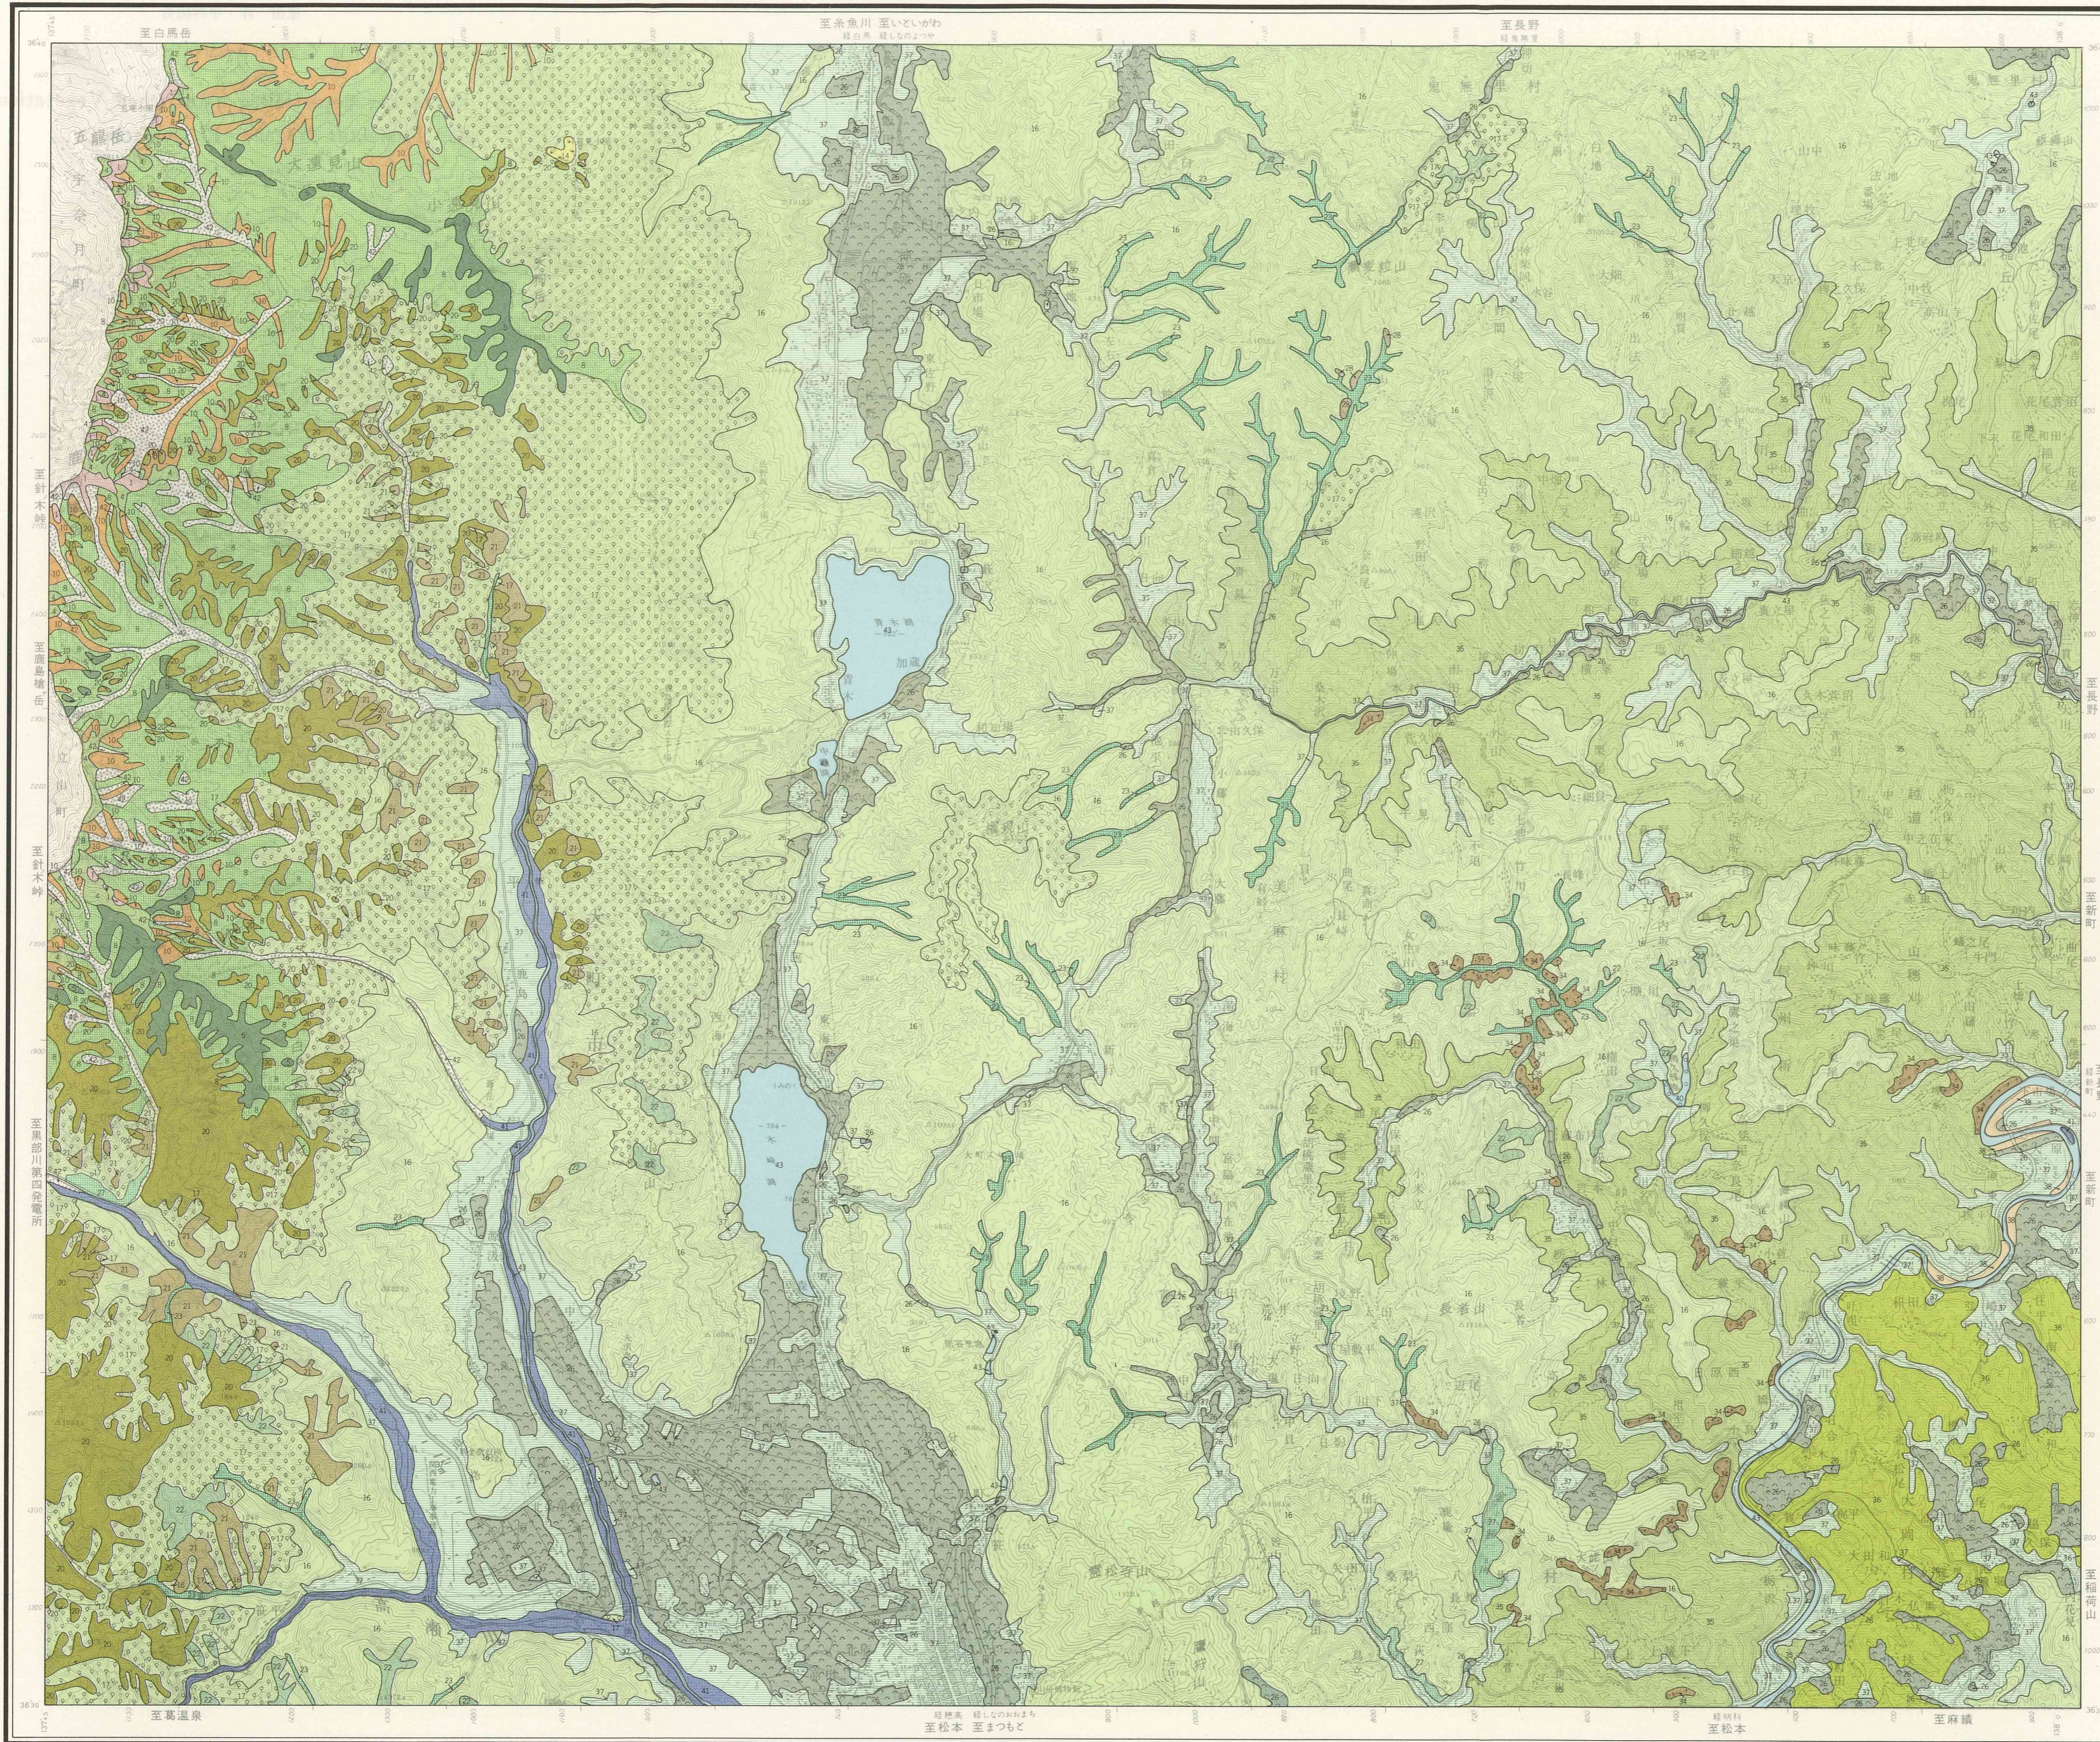

黒部 Kurobe	白馬岳 Shiroumadake	戸隠 Togakushi
立山 Tateyama		長野 Nagano
槍ヶ岳 Yarigatake	信濃池田 Shinanoikeda	坂城 Sakaki

長野県潜在自然植生図 12
Karte der potentiellen natürlichen Vegetation des Nagano-Präfektur 12

大町
ŌMACHI

凡例
Legende

調査者 原田 洋・平林国男
Bearbeiter: Hiroshi HARADA und Kunio HIRABAYASHI
発行 長野県生活環境部
Herausgabe: Abteilung für Umweltschutz, Präfektur Nagano
印刷 中央地図株式会社
Druck: Chuo Kartierungs-Firma, Tokyo, Japan

縮尺 Maßstab 1 : 50,000
Zustand im 1977

この地図は、建設省国土地理院長の承認を得て、同院発行の5万分の1地形図を使用して調査したものである。(承認番号) 昭52 総使 第100号