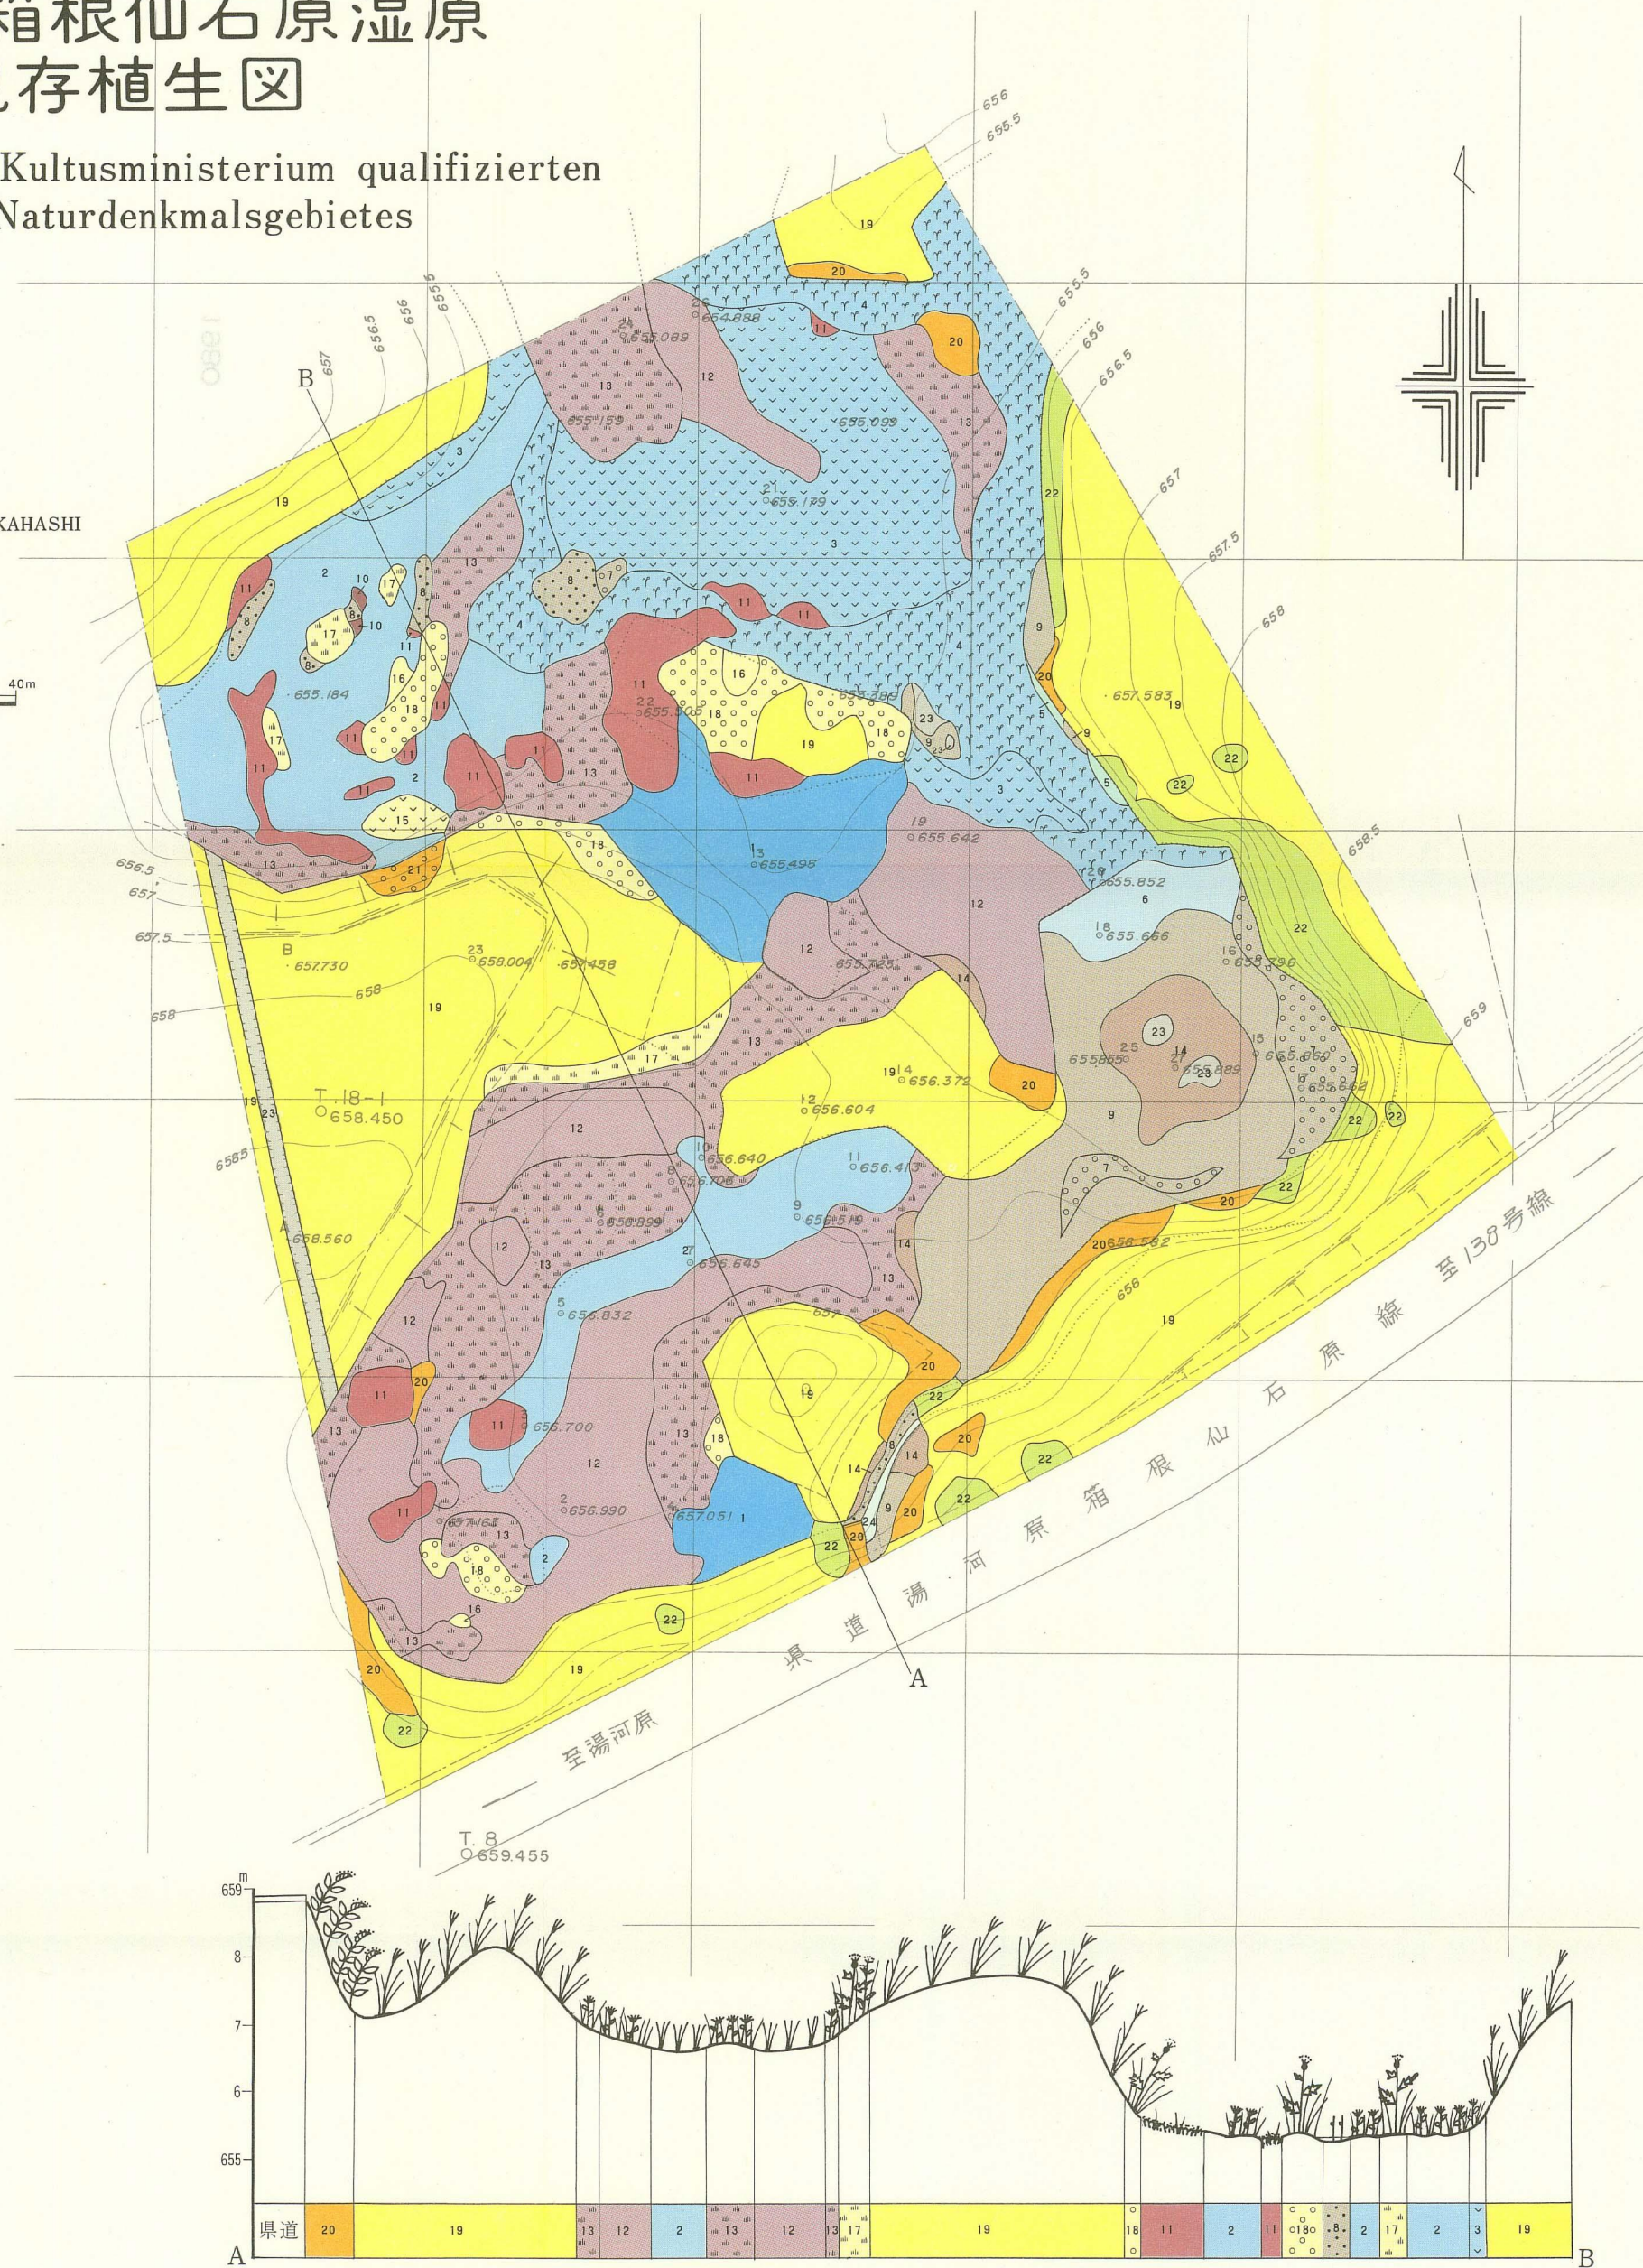

# 国指定天然記念物箱根仙石原湿原 植物群落域現存植生図

Karte der realen Vegetation des vom Kultusministerium qualifizierten  
Hakone Sengokubara Moor-Naturdenkmalsgebietes

調査者

宮脇 昭・藤原一絵・井上香世子・高橋 勉  
(横浜国立大学環境科学研究センター)

von

Akira MIYAWAKI, Kazuo FUJIWARA, Kayoko INOUE und Tsutomu TAKAHASHI  
(Inst. Environmental Science and Technology,  
Yokohama National University/Japan)

縮尺 Maßstab 1:500

Zustand im Sommer 1979

## 位置図 ORIENTIERUNGSKARTE