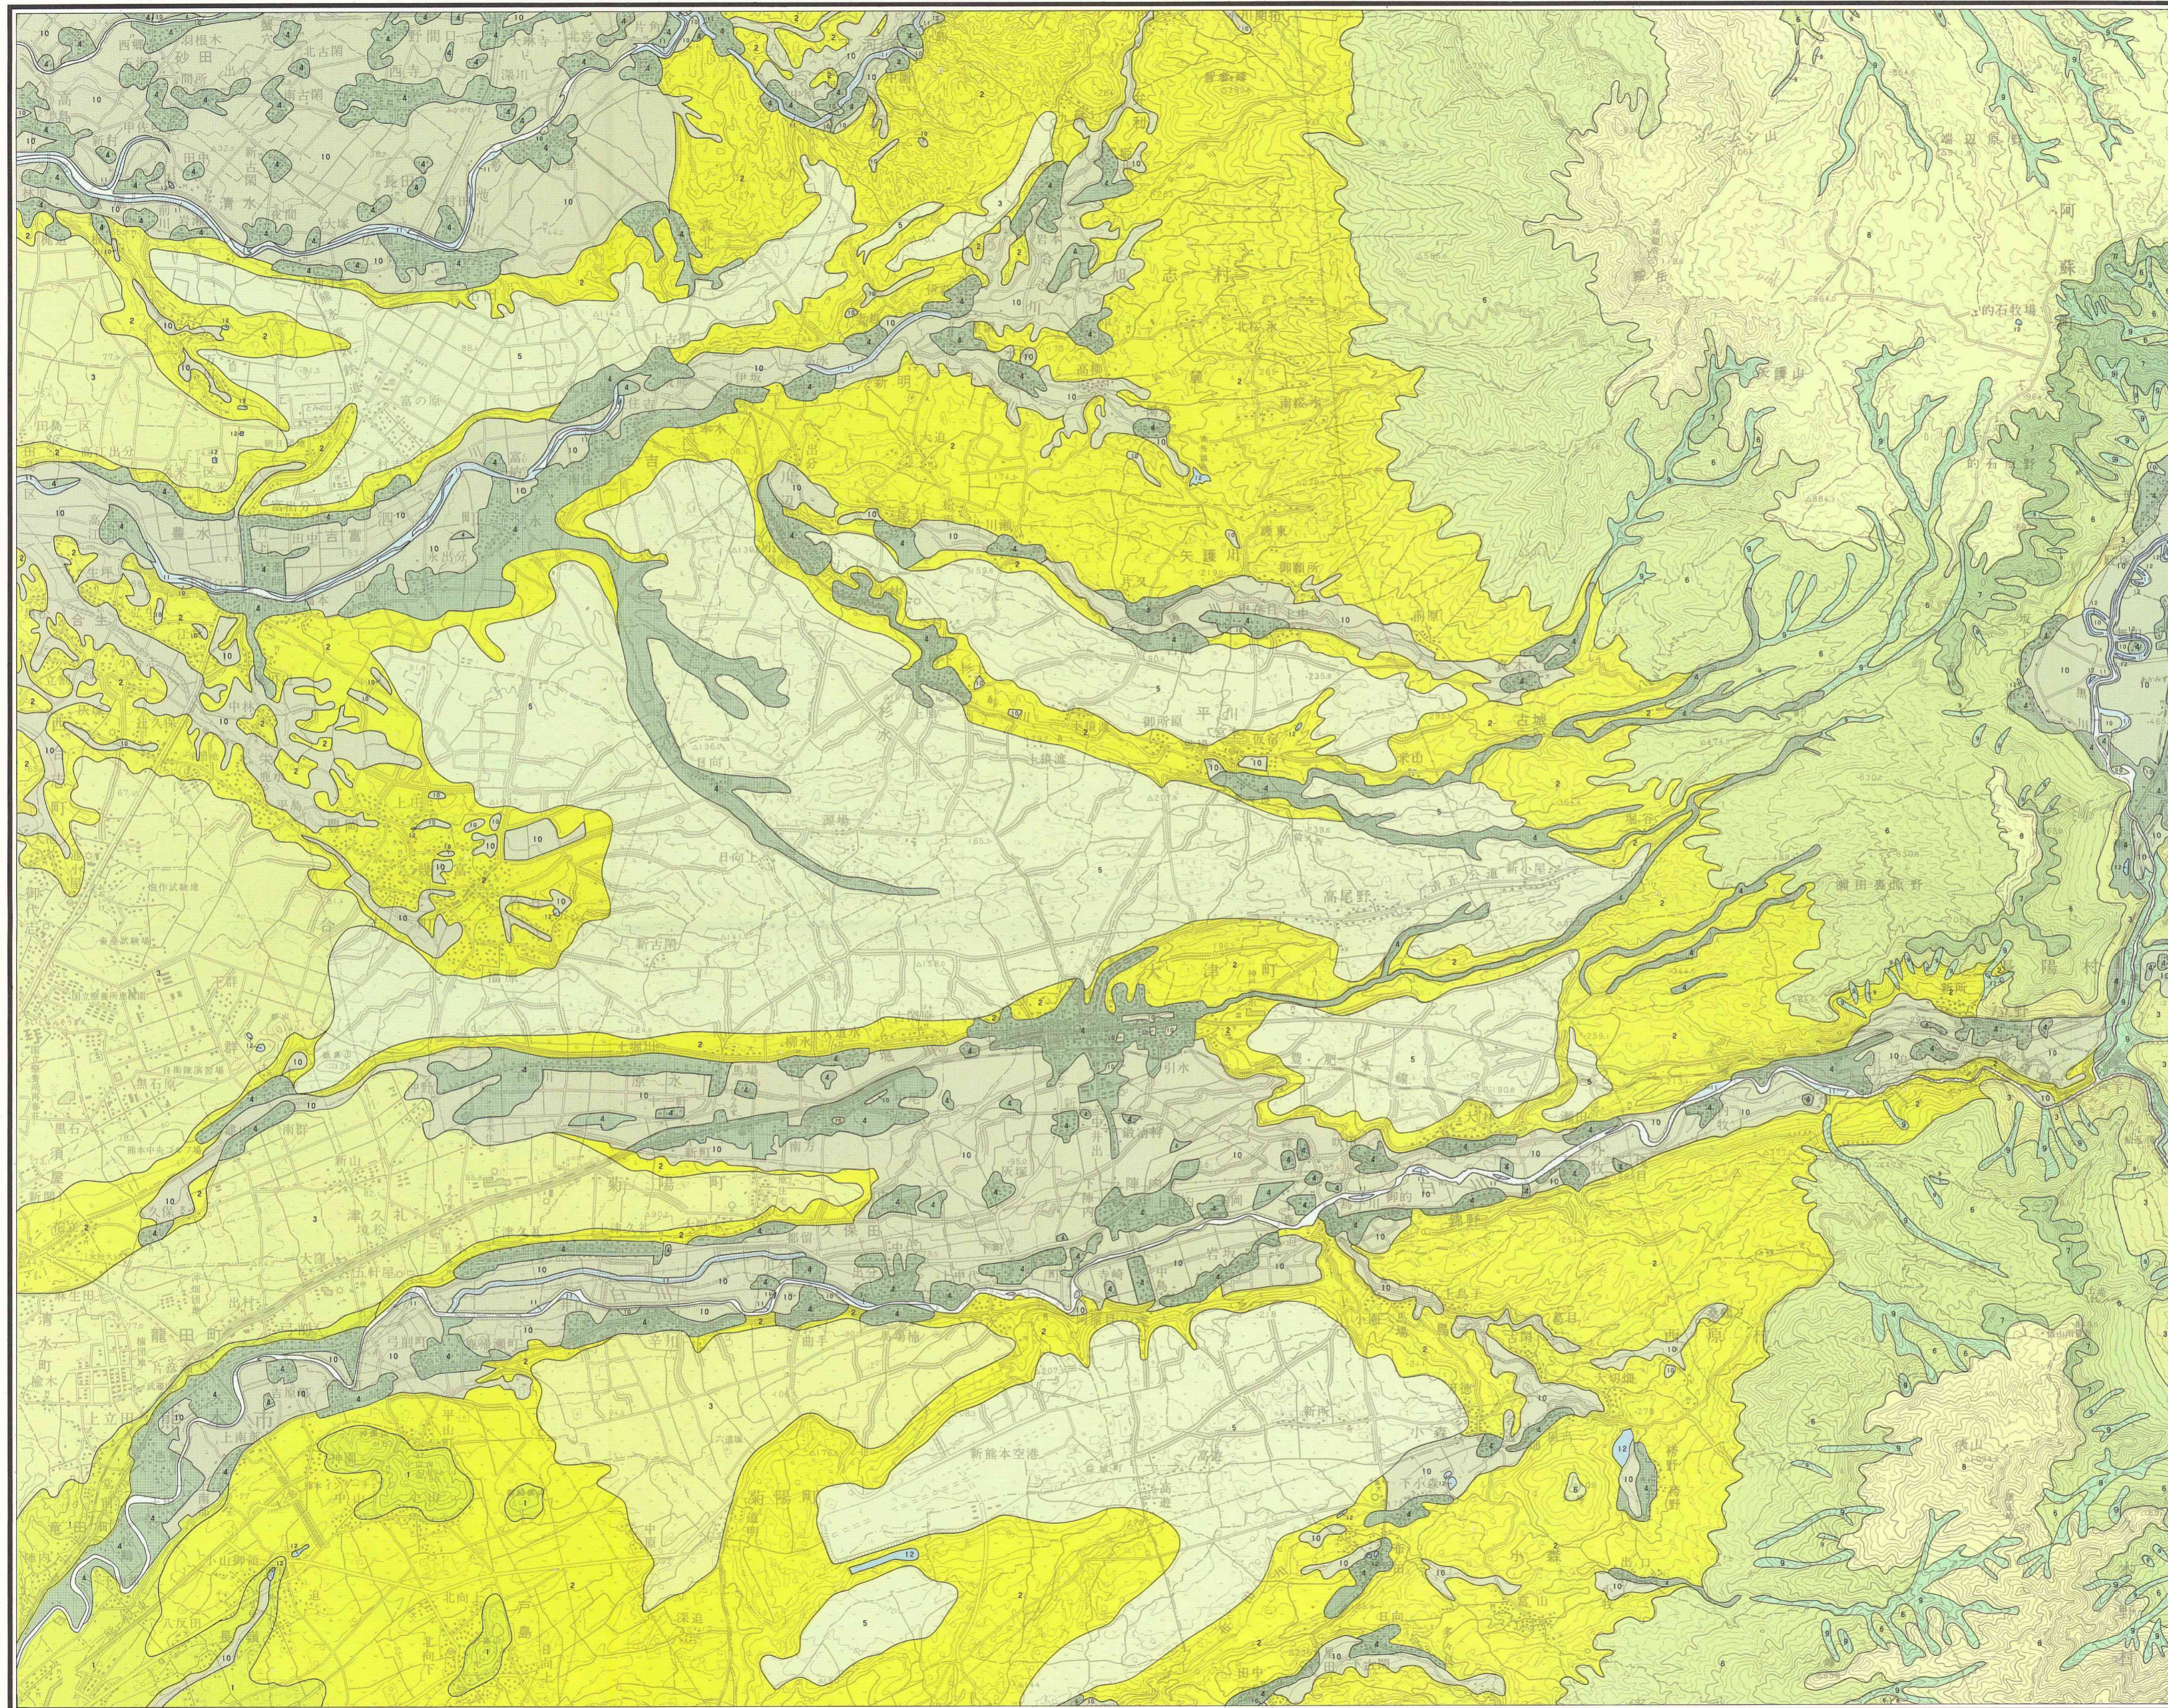

熊本地区潜在自然植生図

Karte der potentiellen natürlichen Vegetation des Bezirks Kumamoto in der Präf. Kumamoto (Kyushu)

- 凡例 Legende
- 1 ルリミノキーイチイガシ群集
Lasiantho-Quercetum gilvae
 - 2 オオカグマコソイ群落
Woodwardia japonica-Castanopsis cuspidata-Gesellschaft
 - 3 ヤブコウジスダジイ群集
Ardisia-Castanopsietum sieboldii
 - 4 イノアークブ群集
Polysticho-Machiletum thunbergii
 - 5 シラカシ群落
Quercus myrsinaefolia-Gesellschaft
 - 6 アカガシ群落及びイスノキウラシロガシ群集
Quercus acuta-Gesellschaft und Dystilo-Cyclobalanopsietum
 - 7 シキミーモミ群集
Illicio-Abietetum firmae
 - 8 シラキーブナ群集
Sapio-Fagetum crenatae
 - 9 ヒメワバミソウケヤキ群集
Elatoitemo-Zelkovetum serratae
 - 10 ジャヤナギ群落
Salix eriocarpa-Gesellschaft
 - 11 セリークサヨシ群団
Oenanthe javanicae-Phalaridion arundinaceae
 - 12 ヒルムシロクラス
Potamogetonetea
- その他
Sonstige
- 13 自然裸地
Nackte Fläche

位置図 ORIENTIERUNGSKARTE

縮尺 Maßstab 1: 50 000

Zustand im Frühling 1979