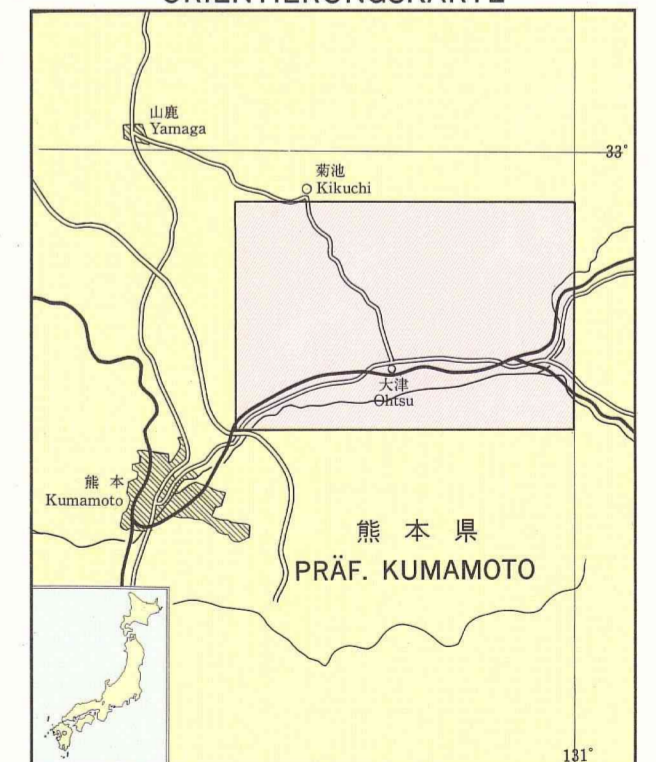

熊本地区潜在自然植生図

Karte der potentiellen natürlichen Vegetation des Bezirks Kumamoto in der Präf. Kumamoto (Kyushu)

- 凡例 Legende
- 1 ルリミノキーイチイガシ群集
Lasiantho-Quercetum gilvae
 - 2 オオカグマコソイ群落
Woodwardia japonica-Castanopsis cuspidata-Gesellschaft
 - 3 ヤブコウジスダジイ群集
Ardisia-Castanopsietum sieboldii
 - 4 イノアークブ群集
Polysticho-Machiletum thunbergii
 - 5 シラカシ群落
Quercus myrsinaefolia-Gesellschaft
 - 6 アカガシ群落及びイスノキウラシロガシ群集
Quercus acuta-Gesellschaft und Dystilo-Cyclobalanopsietum
 - 7 シキミーモミ群集
Illicio-Abietetum firmae
 - 8 シラキーブナ群集
Sapio-Fagetum crenatae
 - 9 ヒメワバミソウケヤキ群集
Elatoitemo-Zelkovetum serratae
 - 10 ジャヤナギ群落
Salix eriocarpa-Gesellschaft
 - 11 セリークサヨシ群団
Oenanthe javanicae-Phalaridion arundinaceae
 - 12 ヒルムシロクラス
Potamogetonetea
- その他
Sonstige
- 13 自然裸地
Nackte Fläche

位置図 ORIENTIERUNGSKARTE

縮尺 Maßstab 1: 50 000

Zustand im Frühling 1979